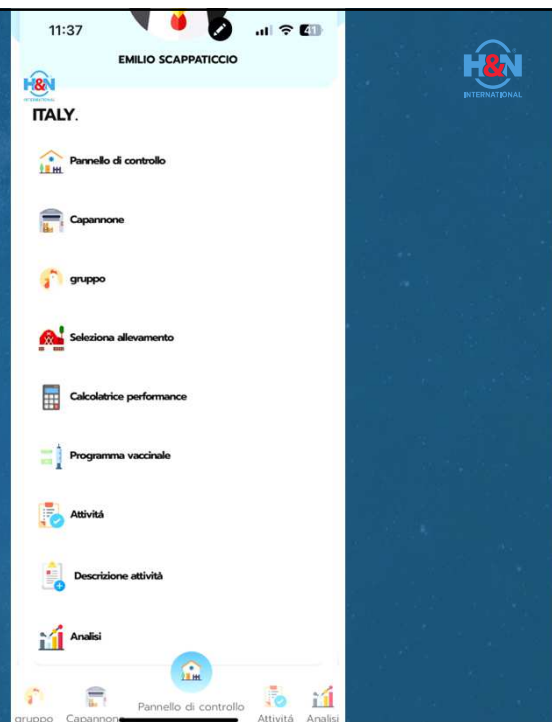

**KAI** KAI for table egg and day-old pullet production **INSTALL NOW**

**2 Step 2: Get your Access Code to register**

Italy  
H&N ITALIA SRL  
**Generate Access Code**

**Your code is: 204627**  
Enter this code in the App registration form

H&N INTERNATIONAL

4

1. Creare account
2. Registrare allevamento

5

1. Creare account
2. Registrare allevamento
3. Aggiungere i capannoni
  - o Copiare capannoni

6

#### 4. Inserire il gruppo di animali

- o Opzione:
  - o Indicare il numero di animali in un secondo momento
  - o ricevi da KAI red/blue

7