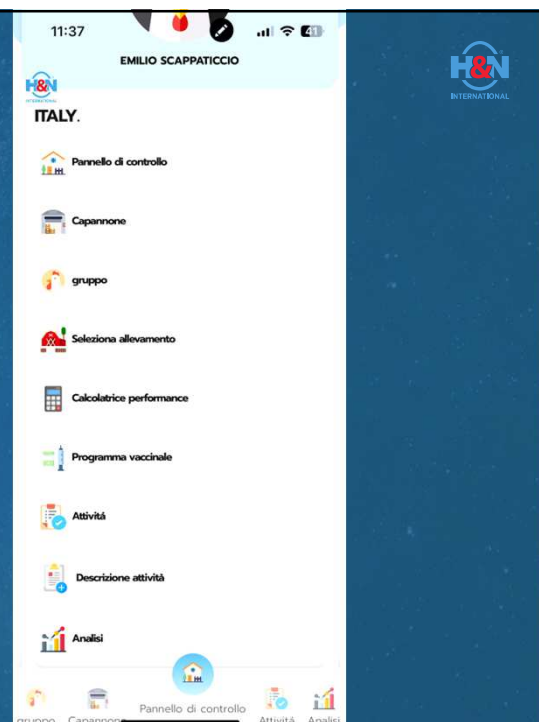

H&N INTERNATIONAL

4

1. Creare account
2. Registrare allevamento

5

1. Creare account
2. Registrare allevamento
3. Aggiungere i capannoni
  - o Copiare capannoni

6

#### 4. Inserire il gruppo di animali

- o Opzione:
  - o Indicare il numero di animali in un secondo momento
  - o ricevi da KAI red/blue

7

#### 4. Inserire il gruppo di animali

- o Opzione:
  - o Indicare il numero di animali in un secondo momento
  - o ricevi da KAI red/blue

8