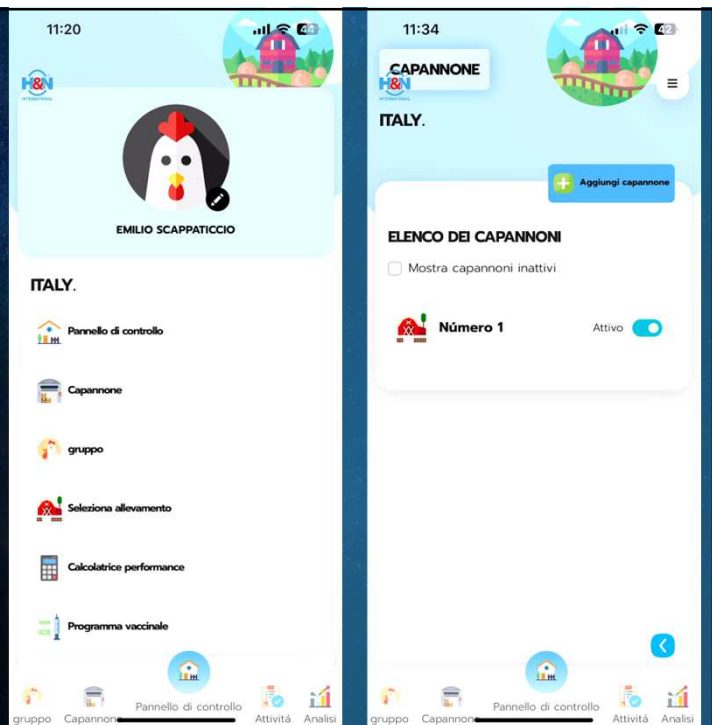

### Come scaricare KAI...e codici di attivazione

<https://hn-int.com/kai/>

**1 Step 1: Download the App**

Google Play | App Store

**KAI** KAI for rearing ready to lay hens and layer parent stock **INSTALL NOW**

**KAI** KAI for table egg and day-old pullet production **INSTALL NOW**

**2 Step 2: Get your Access Code to register**

Italy  
H&N ITALIA SRL  
**Generate Access Code**

**Your code is: 204627**  
Enter this code in the App registration form

H&N INTERNATIONAL

4

1. Creare account
2. Registrare allevamento

5

1. Creare account
2. Registrare allevamento
3. Aggiungere i capannoni
  - o Copiare capannoni

6

#### 4. Inserire il gruppo di animali

- o Opzione:
  - o Indicare il numero di animali in un secondo momento
  - o ricevi da KAI red/blue

7