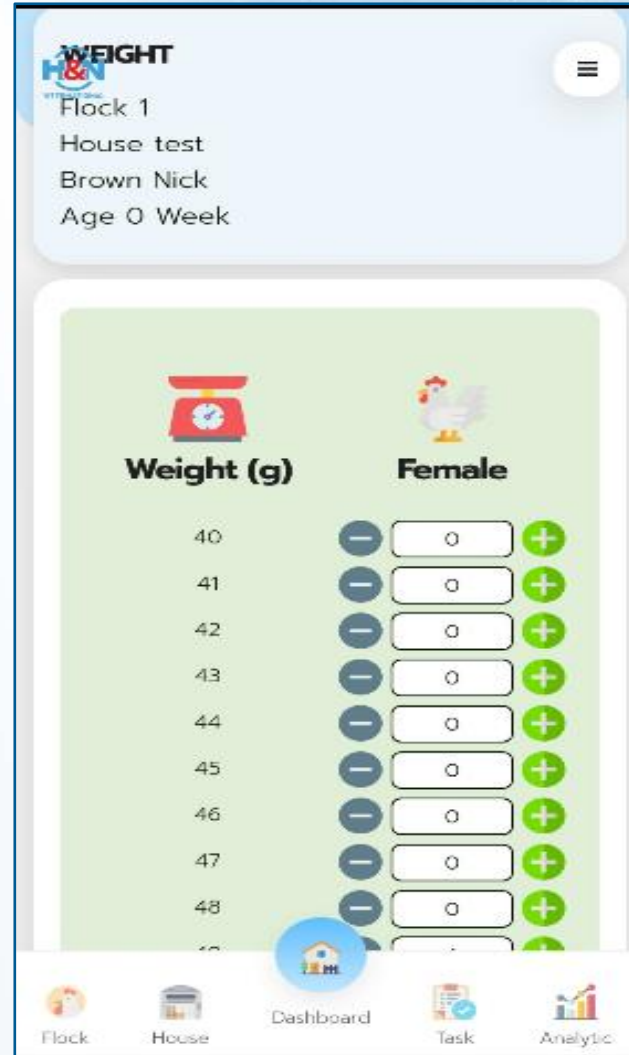

A walk-through KAI