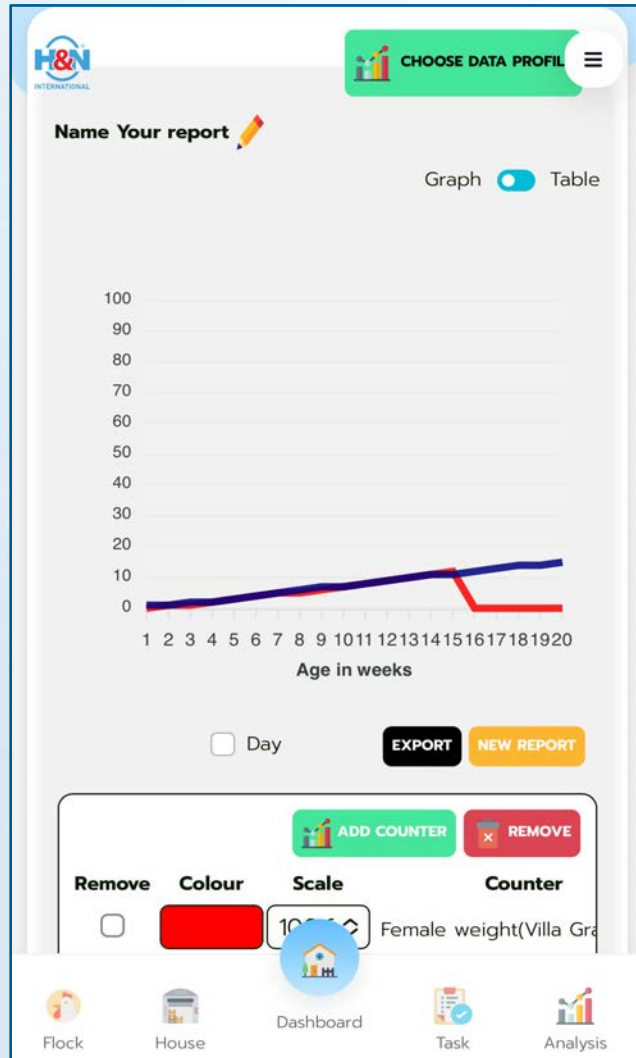

A walk-through KAI